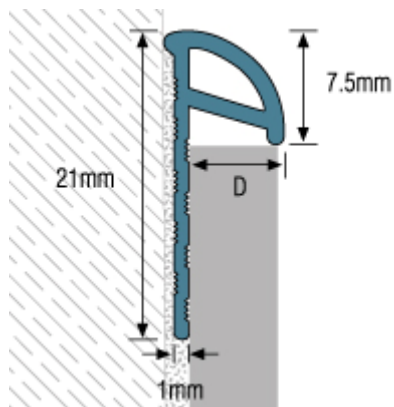

ETR

Профили декоративни PVC външен ъгъл 6 мм

Употреба

- Керамични плочки

Материал

- PVC

Функции

- Предпазва ъглите
- Предпазва от повреждане ръбовете на граничещия с плочките материал

Профилите съществуват в 4 различни широчини и в над 55 цетови разновидности.

Код	D (mm)	Дължина (m)
ETR608	6	2.5